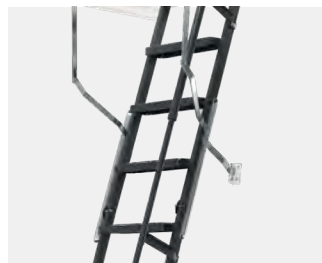

CLICKFIX® COMFORT

Sicher und komfortabel

DIN EN
14975

Komfortstufen 13 cm tief

Stahlleiternteil mit
Teleskophandlauf

Stufenlos verstellbare
Teleskopfüße

Leichtes Ausklappen
dank Federmechanik

Maße

Rohbaumaße	120 × 60 cm, 120/130/140 × 70 cm
Deckenöffnung Breite	min. 60 cm
Deckenöffnung Länge	min. 120 cm
	244 – 264 cm,
Lichte Raumhöhe	mit Verlängerung bis 285 cm (ab Rohbaumaß L 130/140 cm)
Ausklappmaß	144 cm
Sondermaße	Rohbaumaß (L × B) min. 120 × 60 cm bis 160 × 100 cm, Kastenhöhe bis 80 cm

Daten

Lukenkasten	Holz, 24 cm hoch, weiß
Lukendeckel	weiß, Stärke 76 mm
Leiternteil	3-teilig, Stahl, anthrazit pulverbe- schichtet, Stufentiefe 13 cm
Tragkraft	150 kg, mit Überlastprüfung
TOP- Wärmedämmung: U-Wert	0,49 W/m ² ·K
Luftdicht Klasse 4 nach DIN EN 12207 / 12114	

Lieferumfang

Teleskophandlauf, TwinAktiv-Folie, Abdeckleisten aus Kunststoff (weiß), Bedienstab, Justierschrauben zur einfachen Montage